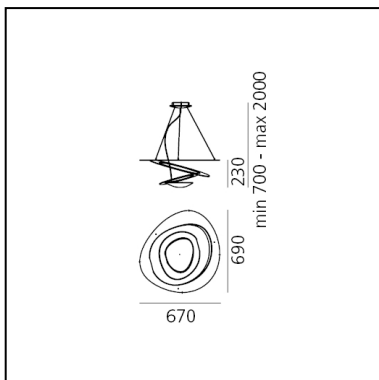

Pirce Mini Suspension LED - 3000K - Gold

Giuseppe Maurizio Scutellà

IP 20     Dimmbar: +  -

LUMINAIRE

- Watt: **44W**
- Spannung (V): **220V-240V**
- Lichtstrom (lm): **3313lm**
- CCT: **3000K**
- Efficiency: **82%**
- Efficacy: **75.30lm/W**
- CRI: **90**
- Dimmable Typology: **Push**

DIMENSION

- Länge: **cm 67**
- Breite: **cm 69**
- Höhe: **cm 23**
- Max Höhe von der Decke: **cm 200**
- Widerstand: **N/D**
- Glühdrahttest: **650°**

INKLUSIVE LICHTQUELLEN

- Kategorie: **Led**
- Anzahl: **1**
- Watt: **44W**
- Lichtstrom (lm): **4230lm**
- Farbtemperatur(K): **3000K**
- CRI: **90**
- Color Tolerance: **MacAdam 2SDCM**